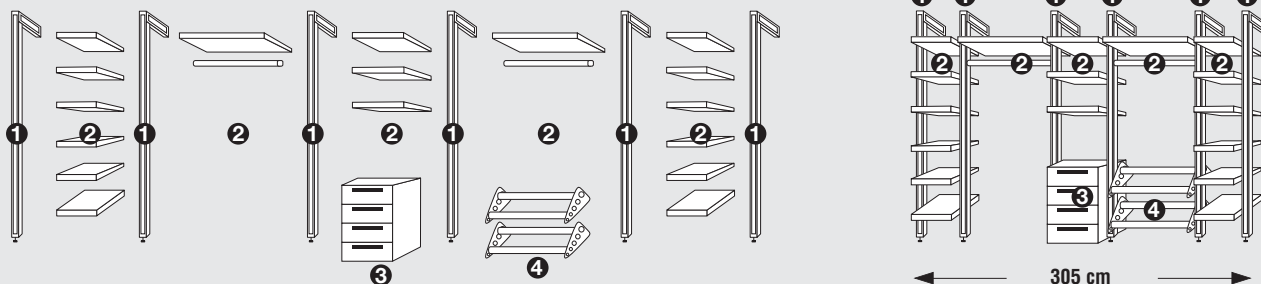

Planungsidee

Planning idea / Exemple de composition / Planningsidee

Un dressing aménageable est un système de rangement bien pratique! Mais faut-il encore qu'il ait été bien conçu. Le système de traverses ARIAS pour dressing vous offre la solution optimale. Grâce à la diversité du programme de commodes ALEGRO, vous avez l'entière liberté de créer un concept pour votre pièce bien adapté à vos besoins personnels. (Vous découvrirez l'ensemble de la gamme pages 170-195).