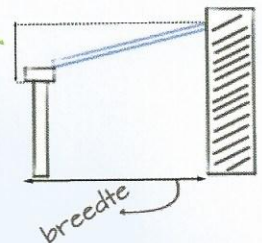

Actiemodellen

Prijzen
breedte → lengte ↘

	4,40 m	5,13 m	5,85 m	6,57 m	7,30 m	8,02 m
2,70 m	€ 2399	€ 2599	€ 2899	€ 3299	€ 3599	€ 3899
2,85 m	€ 2499	€ 2699	€ 2999	€ 3399	€ 3699	€ 3999
3,00 m	€ 2599	€ 2799	€ 3099	€ 3499	€ 3799	€ 4099
3,15 m	€ 2699	€ 2899	€ 3199	€ 3599	€ 3899	€ 4199
3,30 m	€ 2799	€ 2999	€ 3299	€ 3699	€ 3999	€ 4299
3,50 m	€ 2899	€ 3199	€ 3499	€ 3899	€ 4199	€ 4499
Montage*	€ 866	€ 890	€ 908	€ 1023	€ 1138	€ 1035

Deze prijzen zijn inclusief 21 procent btw en gelden enkel in België.
In bepaalde gevallen kan u van een lager btw-tarief genieten. We geven u graag meer uitleg.

* Plaatsing door onze techniekers kan enkel in België.

Niet gevonden wat u zocht? Ga naar www.aluvida.com en bekijk de maatwerkoverkappingen.

Technische informatie

Breedte	2,70 m	2,85 m	3,00 m	3,15 m	3,30 m	3,50 m
Hoogte verschil	38,5 cm	40 cm	41,5 cm	43 cm	44,5 cm	46 cm

Hoogteverschil