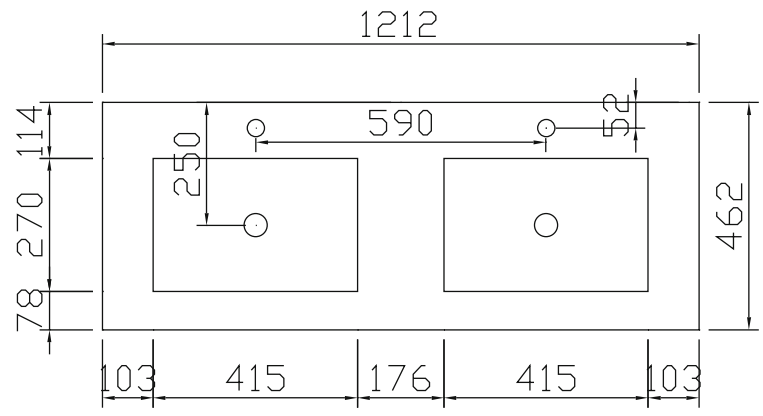

## TECHNISCHE TEKENING INSTALLATIE

OPGEPAST: In geval van twee waskommen wordt de watertoe- en afvoer op dezelfde hoogte voorzien onder het midden van ELKE waskom.

	Type wastafelblad		
	Keramisch	Solid Surface	
		zonder overloop	met overloop
A	505mm	495mm	495mm
B	15mm	25mm	25mm
C	325mm	315mm	315mm
D	760mm	760mm	760mm
E	600mm	660mm	610mm
F	422mm	412mm	412mm

## TECHNISCHE TEKENING WASTAFELBLADEN IN SOLID SURFACE (TYPE 4)