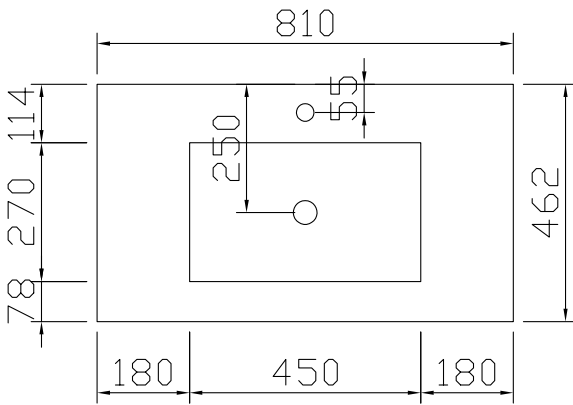

## TECHNISCHE TEKENING INSTALLATIE

OPGEPAST: In geval van twee waskommen wordt de watertoe- en afvoer op dezelfde hoogte voorzien onder het midden van ELKE waskom.

	Type wastafelblad		
	Keramisch	Solid Surface	
		zonder overloop	met overloop
A	505mm	495mm	495mm
B	15mm	25mm	25mm
C	325mm	315mm	315mm
D	760mm	760mm	760mm
E	600mm	660mm	610mm
F	422mm	412mm	412mm

## TECHNISCHE TEKENING WASTAFELBLADEN IN SOLID SURFACE (TYPE 4)