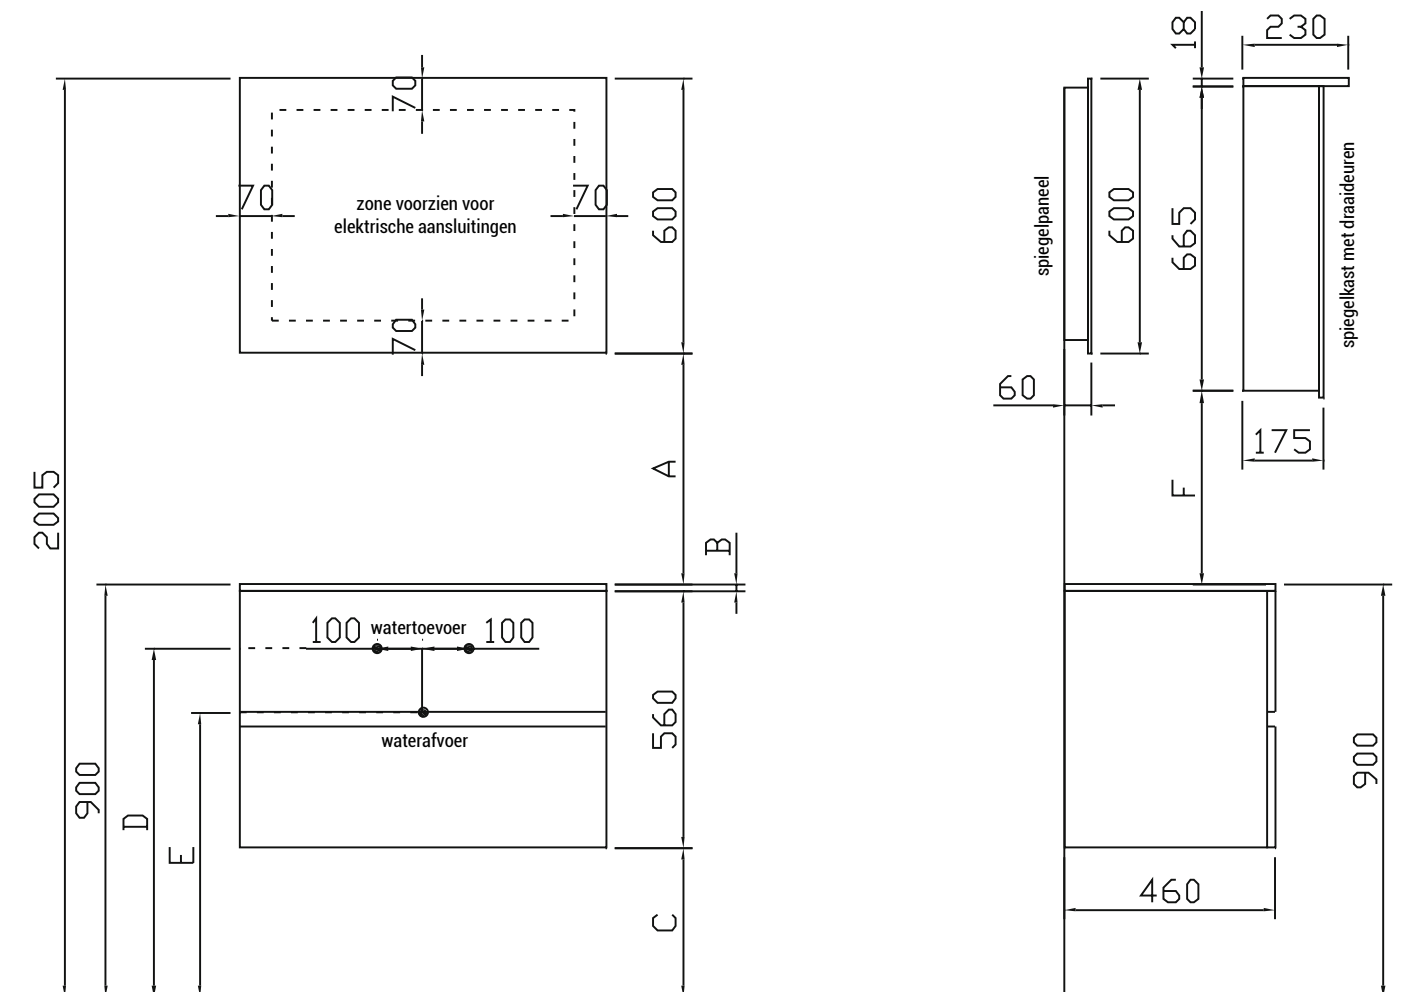

## TECHNISCHE TEKENING INSTALLATIE

OPGEPAST: In geval van twee waskommen wordt de watertoe- en afvoer op dezelfde hoogte voorzien onder het midden van ELKE waskom.

	Type wastafelblad		
	Keramisch	Solid Surface	
		zonder overloop	met overloop
A	505mm	495mm	495mm
B	15mm	25mm	25mm
C	325mm	315mm	315mm
D	760mm	760mm	760mm
E	600mm	660mm	610mm
F	422mm	412mm	412mm

## TECHNISCHE TEKENING WASTAFELBLADEN IN KERAMIEK

## TECHNISCHE TEKENING WASTAFELBLADEN IN SOLID SURFACE (TYPE 4)