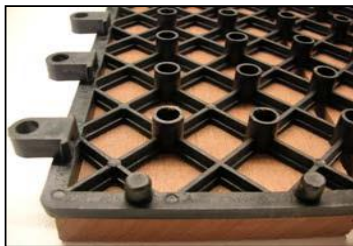

Kleuren:

Medium brown

Stone grey

Graphite black

Bovenkant = composiet

Onderkant = polypropyleen kliksysteem

Composiet terrastegels zijn per 11 stuks verpakt in een doos. 1 doos = 1m²

Tegels zijn vastgemaakt op een polypropyleen structuur met noppen en ringen waardoor de ene tegel aan de andere tegel vastklikt.