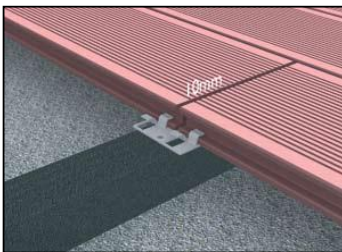

Plint voor holle plank

Breedte 76mm
Lengte 4000mm
Dikte 10mm

Verpakking /1 stuk

Prijs/plint	27,83	/stuk

L-profiel (houtmeel & pvc)

Breedte 39mm
Lengte 4000mm
Dikte 78mm

Verpakking /1 stuk

Prijs/L-profiel	16,46	/stuk

L-profiel (geanodiseerd aluminium)

Breedte 37mm
Lengte 4000mm
Dikte 76mm

Verpakking /1 stuk

Prijs/L-profiel	34,61	/stuk