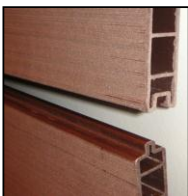

Tand en groef plankensysteem

Tand en groef holle plank

Breedte 150mm
Lengte 1800mm 2000mm
Dikte 27mm

Verpakking /1 stuk

Hoogte 1800mm = 12 planken

	1800mm	2000mm	
Prijs/plank	16,05	17,84	/stuk
Prijs/plank (vanaf 20st)	14,59	16,21	/stuk
Prijs/plank/pallet (90st)	14,30	15,89	/stuk
Prijs/plank/3 pallet (270st)	13,87	15,41	/stuk
Prijs/plank/5 pallet (450st)	13,44	14,94	/stuk
Prijs/plank/10 pallet (900st)	13,30	14,78	/stuk